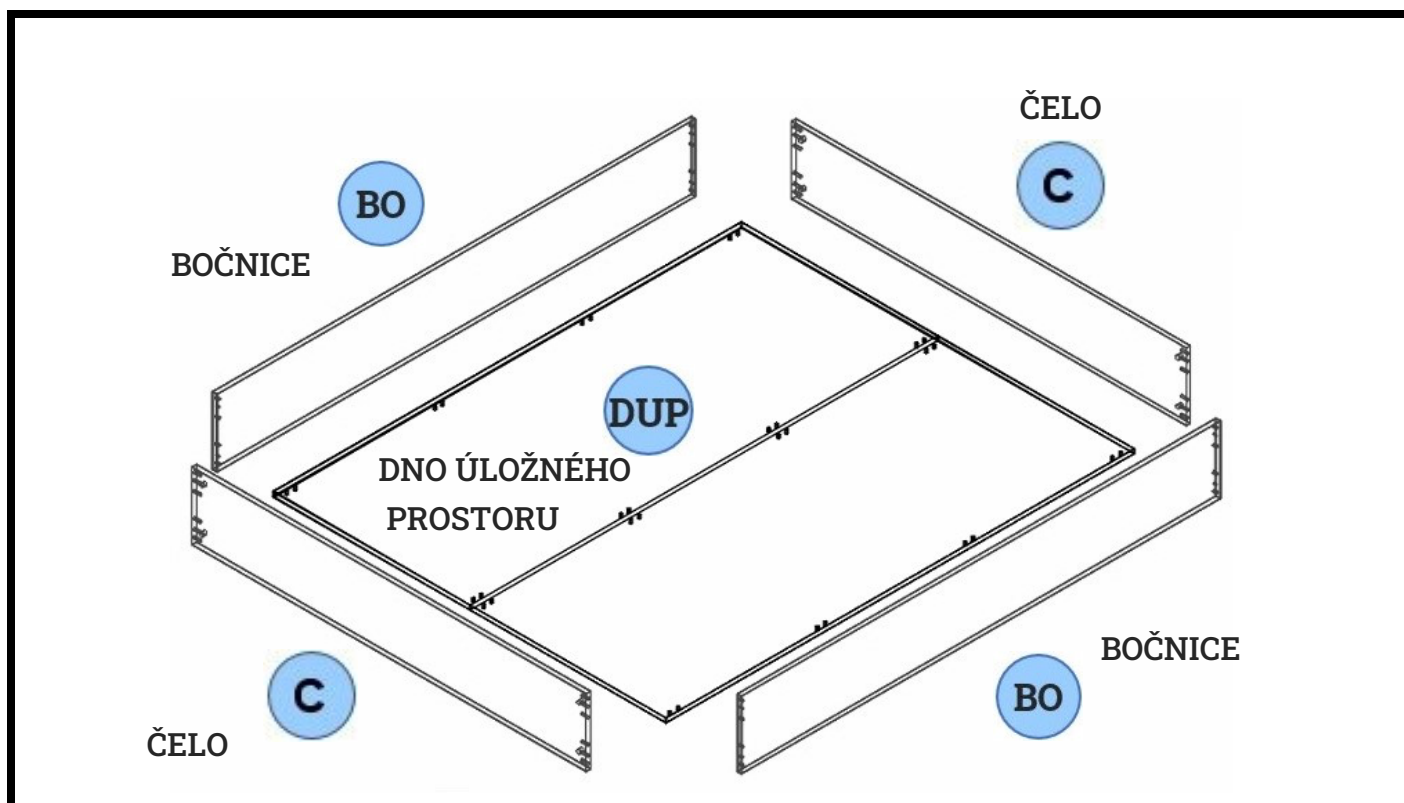

MONTÁŽNÍ NÁVOD

Velký úložný prostor

ČÁSTI ÚLOŽNÉHO PROSTORU

SOUPIS KOVÁNÍ

 <p>1 Ø 8x40 16 ks</p>	 <p>2 8 ks</p>	 <p>3 8 ks</p>	 <p>4 8 ks</p>
 <p>5 16 ks</p>			

SESTAVENÍ ÚLOŽNÉHO PROSTORU

1.

BO

2 ks

2

8 ks

2.

C

2 ks

1

Ø 8x40
16 ks